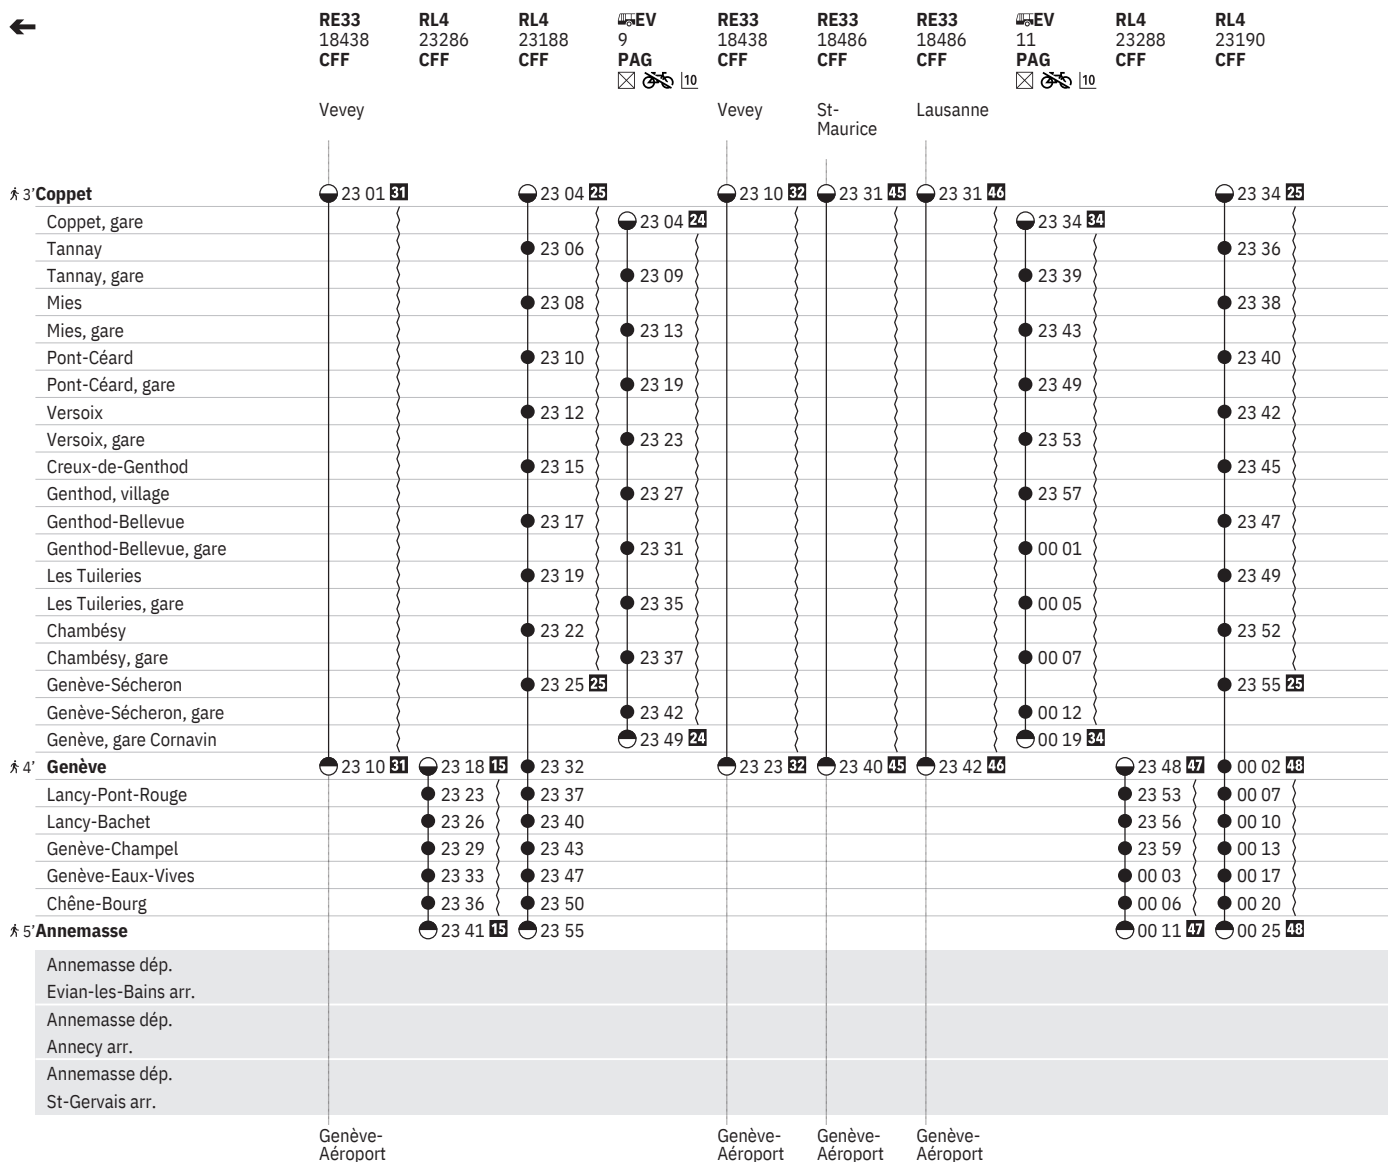

151 Coppet - Genève - Annemasse (LEMAN EXPRESS, Lignes RL1, RL2, RL3, RL4)

État: 12. Décembre 2023

- **15** ✕ ainsi que 26.12., 2.1., 29.3., 1.8.
- **24** ① - ④, ⑦ du 11.2.-13.6.
- **25** ① - ⑦ du 10.12.-10.2., ⑤ - ⑥ du 16.2.-15.6., ① - ⑦ du 16.6.-14.12.
- **31** ① - ⑦ du 10.12.-10.2., ⑤ - ⑥ du 16.2.-8.6., ① - ⑦ du 9.6.-14.12.
- **32** ① - ④, ⑦ du 11.2.-6.6.
- **34** Nuit ①/② - ④/⑤, ⑦/① du 11.2./12.2.-13.6./14.6.
- **45** ⑤ - ⑥
- **46** ① - ④, ⑦
- **47** Nuit ①/② - ⑥/⑦ sauf 25.12./26.12., 1.1./2.1., 1.4./2.4., 9.5./10.5., 20.5./21.5.
- **48** Nuit ①/② - ⑦/① du 10.12./11.12.-24.2./25.2., Nuit ⑤/⑥ - ⑥/⑦ du 1.3./2.3.-15.6./16.6., Nuit ①/② - ⑦/① du 16.6./17.6.-14.12./15.12.

10 GROUPES: réservation obligatoire