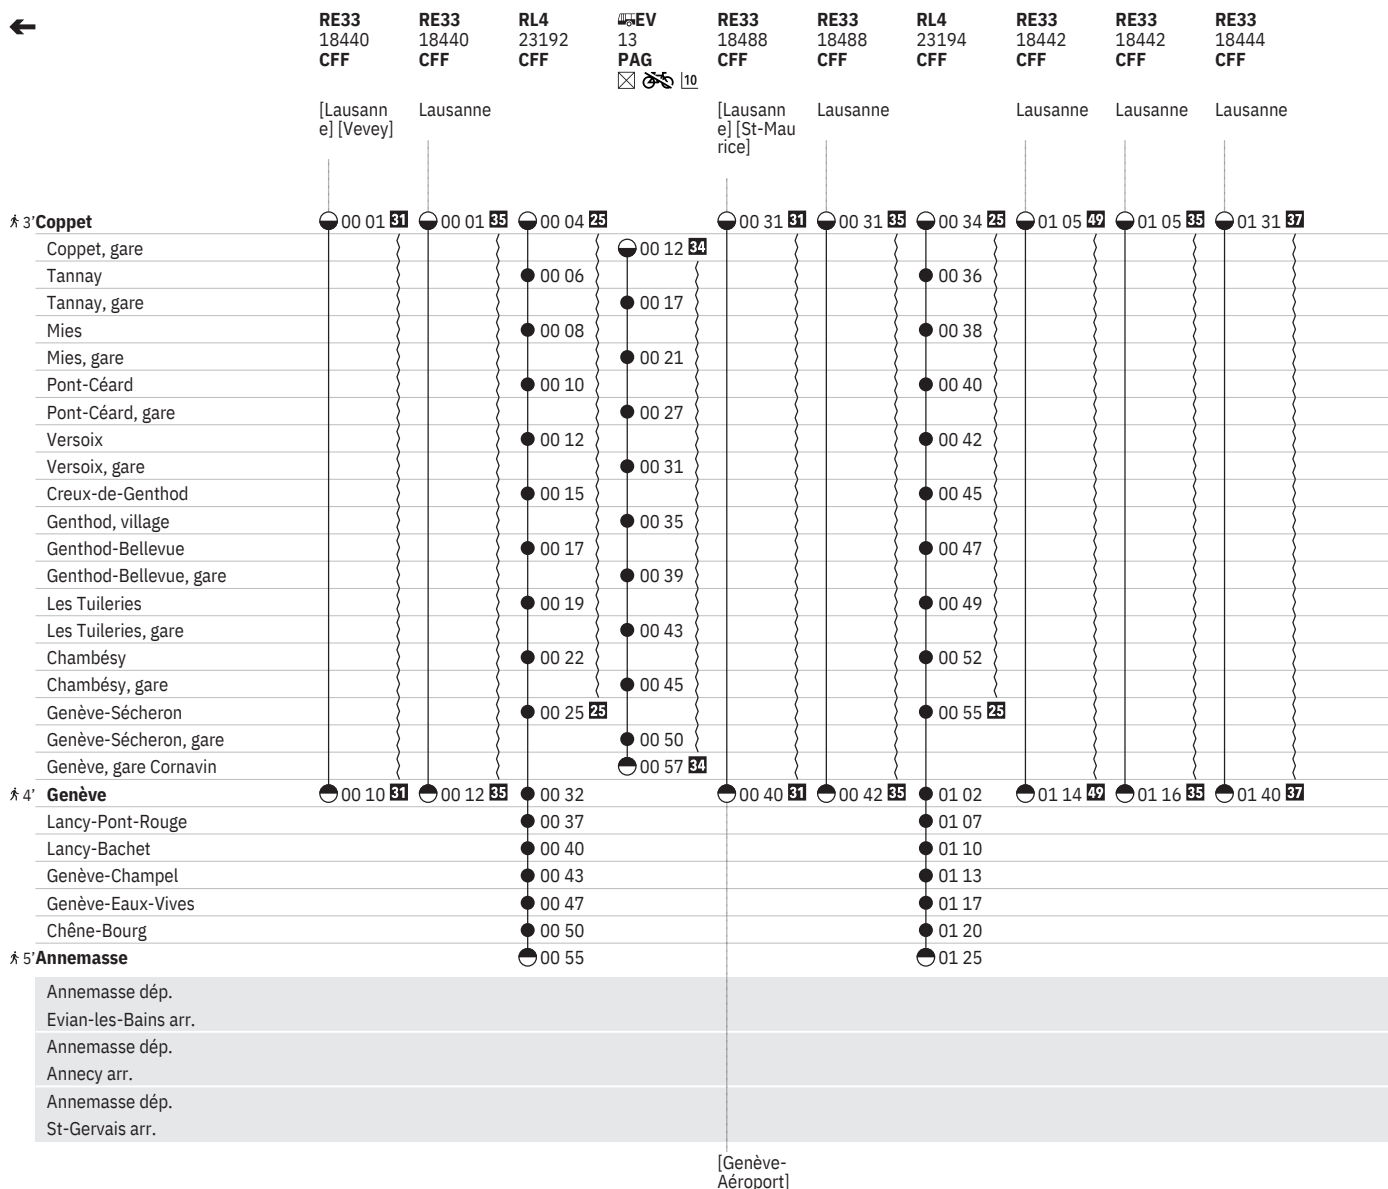

151 Coppet - Genève - Annemasse (LEMAN EXPRESS, Lignes RL1, RL2, RL3, RL4)

État: 12. Décembre 2023

25 ① - ⑦ du 10.12.-10.2., ⑤ - ⑥ du 16.2.-15.6., ① - ⑦ du 16.6.-14.12. **34** Nuit ①/② - ④/⑤, ⑦/① du 11.2./12.2.-13.6./14.6. **49** Nuit ①/② - ④/⑤, ⑦/① du 10.12./11.12.-8.2./9.2., 9.6./10.6.-12.12./13.12.

31 ① - ⑦ du 10.12.-10.2., ⑤ - ⑥ du 16.2.-8.6., ① - ⑦ du 9.6.-14.12. **35** Nuit ①/② - ④/⑤, ⑦/① du 11.2./12.2.-6.6./7.6. **10** GROUPES: réservation obligatoire

37 Nuit ⑤/⑥ - ⑥/⑦